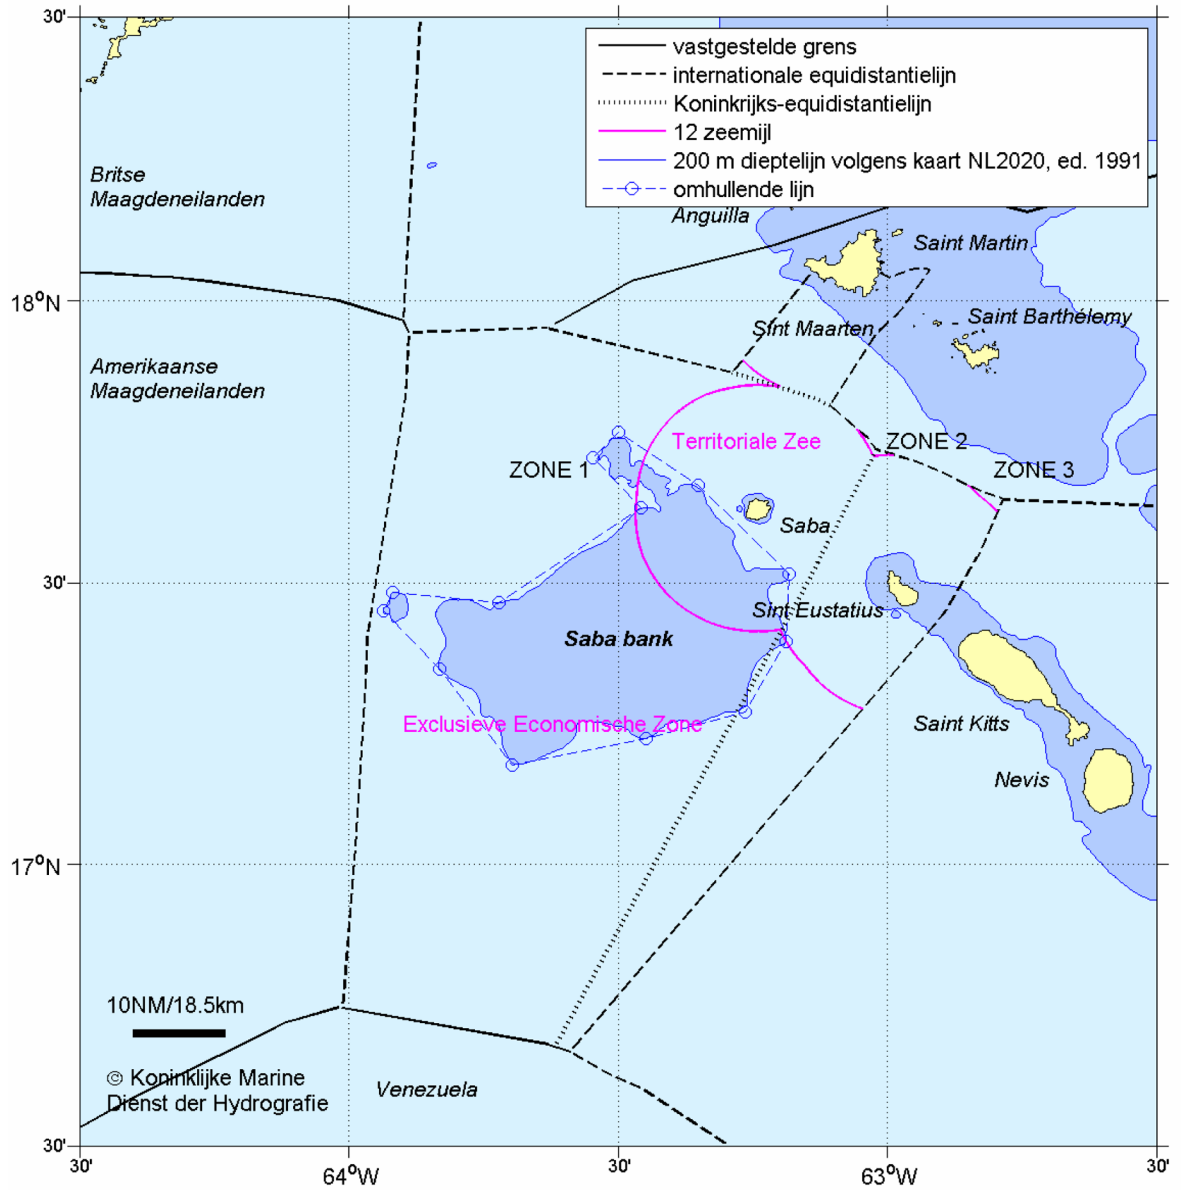

BIJLAGE BIJ ARTIKEL 2, TWEEDE LID, VAN DE REGELING AANWIJZING SABA BANK ALS NATUURPARK

Kaartje voor aanwijzing Sababank als nationaal park

De omhullende lijn heeft de volgende coördinaten in graden, minuten en seconden in WGS84, gevisualiseerd met de blauwe cirkels:

17 27	3.4669 N	63 56	8.2227 W
17 29	0.0843 N	63 55	5.1235 W
17 27	56.1354 N	63 43	19.2013 W
17 38	1.5182 N	63 27	24.8261 W
17 43	20.903 N	63 32	44.2657 W
17 45	58.6584 N	63 29	58.6303 W
17 40	20.5639 N	63 21	6.2309 W
17 30	52.9201 N	63 10	54.9575 W
17 23	47.8041 N	63 11	14.676 W
17 16	16.0527 N	63 15	50.735 W
17 13	26.5665 N	63 26	53.2765 W
17 10	33.2692 N	63 41	48.4962 W
17 20	50.9049 N	63 49	53.5713 W.