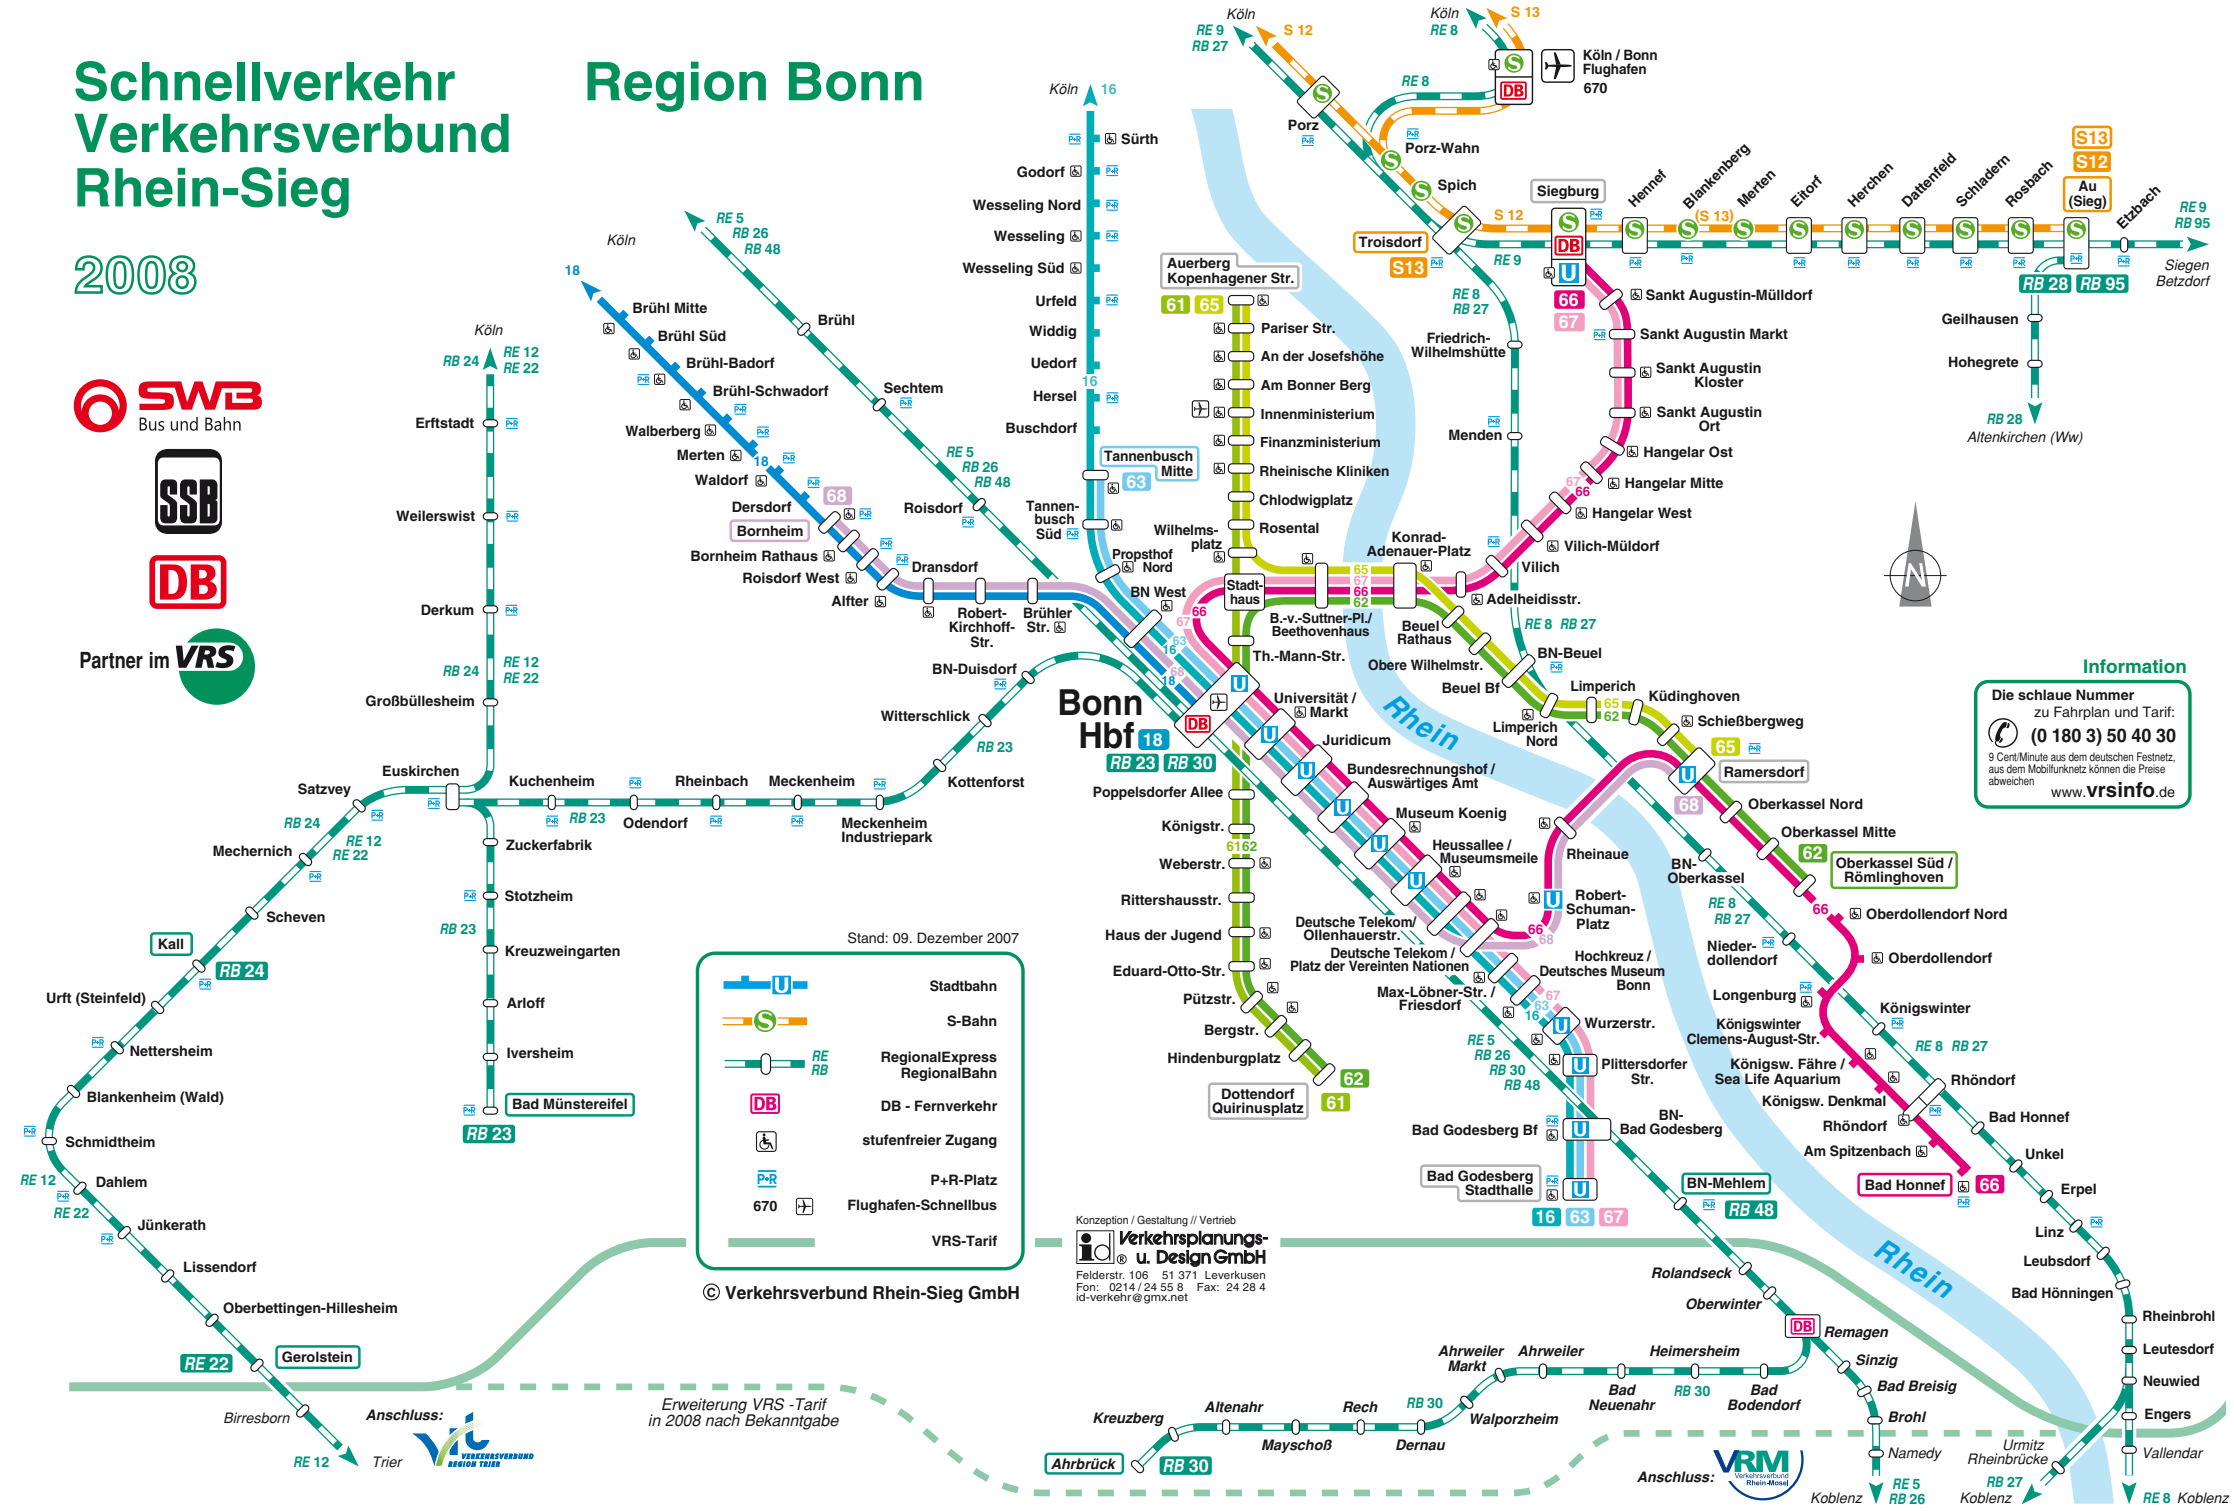

Schnellverkehr Verkehrsverbund Rhein-Sieg

2008

Partner im VRS

Region Bonn

Stand: 09. Dezember 2007

	Stadtbahn
	S-Bahn
	RegionalExpress Regionalbahn
	DB - Fernverkehr
	stufenfreier Zugang
	P+R-Platz
	Flughafen-Schnellbus
	VRS-Tarif

© Verkehrsverbund Rhein-Sieg GmbH

Konzeption / Gestaltung // Vertrieb
Verkehrsplanungs- u. Design GmbH
 Felderstr. 106 51 371 Leverkusen
 Fon: 0214 / 24 55 8 Fax: 24 28 4
 id-verkehr@gmx.net

Information

Die schlaue Nummer zu Fahrplan und Tarif:
0 180 3) 50 40 30
9 Cent/Minute aus dem deutschen Festnetz, aus dem Mobilfunknetz können die Preise abweichen
www.vrsinfo.de

Erweiterung VRS -Tarif in 2008 nach Bekanntgabe